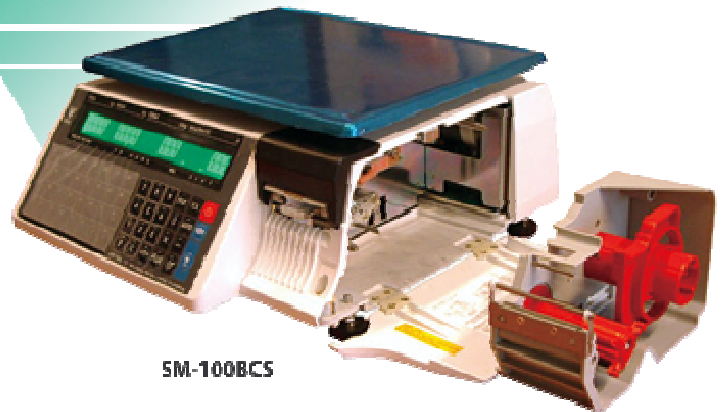

DIGI SM-100

Model bench

- Compacte weegschaal
- Lage klantendisplay
- 32 preset toetsen voor plu/verkopers
- Cassettesysteem voor etikettenrol
- Dotmatrix display
- Uitgebreide journaalrapporten
- Maat etiket 60x220 mm
- Afmeting 38.3x38.9x16.2
- Gewicht 9.7 kg

- Weegvermogen 6/15kg
- Interface voor geldlade
- Interface voor scanner
- Interface Tcp/Ip

SM-100BC5